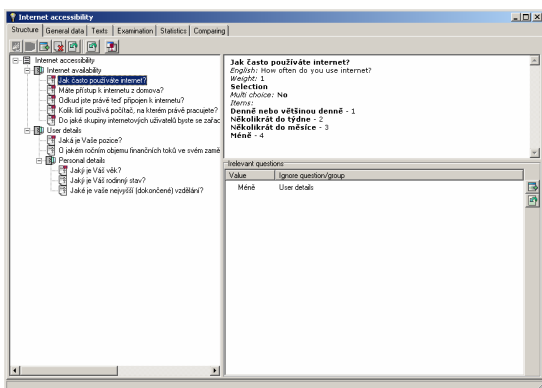

www.cyberfox.cz

cyberfox@cyberfox.cz

verze dokumentu 1.0.0

datum 1.12.2005

INQUISITOR

questionnaire management

Produkt je určen pro společnosti sledující neustále svůj rozvoj, umožňuje jednoduchým způsobem definovat jednotlivé dotazníky, opakovaně pro ně sbírat data od relevantních skupin uživatelů, vyhodnocovat odpovědi jak na úrovni celku tak v detailu jednotlivých odpovídajících.

Výhody

- přehledná definice struktury (posloupnosti) otázek ve skupinách, přiřazení pomocí drag&drop operace
- předdefinované typy šetří čas při definici otázky, jednoduše zkopírujete přednastavené parametry odpovědi
- rychlá tvorba dotazníku přetáhnutím předdefinovaných skupin (drag&drop)
- jednoduché přiřazení skupin uživatelů, kteří mají vyplnit šetření, s možností řazení do skupin
- automatické opakování žádosti o vyplnění šetření – stačí nastavit interval
- výsledky zobrazitelné pro všechny úrovně, od celkového skóre dotazníku či šetření po odpovědi konkrétního uživatele