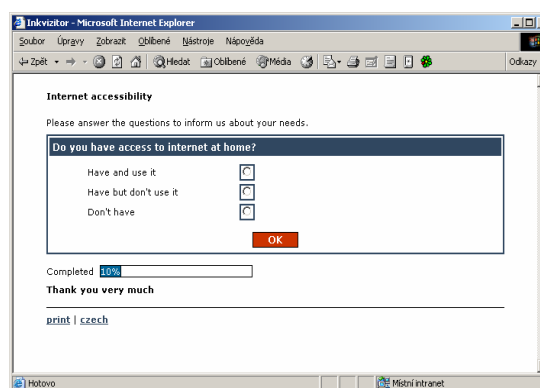

INQUISITOR

questionnaire management

Produkt je určen pro společnosti sledující neustále svůj rozvoj, umožňuje jednoduchým způsobem definovat jednotlivé dotazníky, opakovaně pro ně sbírat data od relevantních skupin uživatelů, vyhodnocovat odpovědi jak na úrovni celku tak v detailu jednotlivých odpovídajících.

Vlastnosti

- široká škála různých typů otázek (text, výběr z více položek, číslo, datum, finanční částka, procenta)
- možnost předdefinovat odpovědi (výhodné zejména u výběrů)
- opakované použití jedné otázky či skupiny otázek
- možnost zadat otázky, které mají být přeskočeny pro určitou hodnotu odpovědi
- pro každý dotazník lze opakovaně provádět šetření, výsledky vzájemně porovnávat
- většina stránek může být doplněna o vlastní záhlaví či zápatí s formátovaným textem včetně obrázků a dokumentů
- k dispozici je import/export otázek z/do požadovaných formátů
- vyplňování dotazníků, zobrazení výsledků je dostupné pomocí běžného HTML prohlížeče, linky lze vybraným uživatelům rozesílat emailem
- tvorba multijazykových dotazníků

Výhody

- přehledná definice struktury (posloupnosti) otázek ve skupinách, přiřazení pomocí drag&drop operace
- předdefinované typy šetří čas při definici otázky, jednoduše zkopírujete přednastavené parametry odpovědi
- rychlá tvorba dotazníku přetáhnutím předdefinovaných skupin (drag&drop)
- jednoduché přiřazení skupin uživatelů, kteří mají vyplnit šetření, s možností řazení do skupin
- automatické opakování žádosti o vyplnění šetření – stačí nastavit interval
- výsledky zobrazitelné pro všechny úrovně, od celkového skóre dotazníku či šetření po odpovědi konkrétního uživatele

Požadavky:

- Server
  - MS Windows 2000
  - MS SQL 2000
  - Web server (Apache), podpora PHP 4.0
- Klient pro správu
  - MS Windows 98/2000/XP
- Klient pro vyplňování dotazníků
  - HTML 4.01 prohlížeč